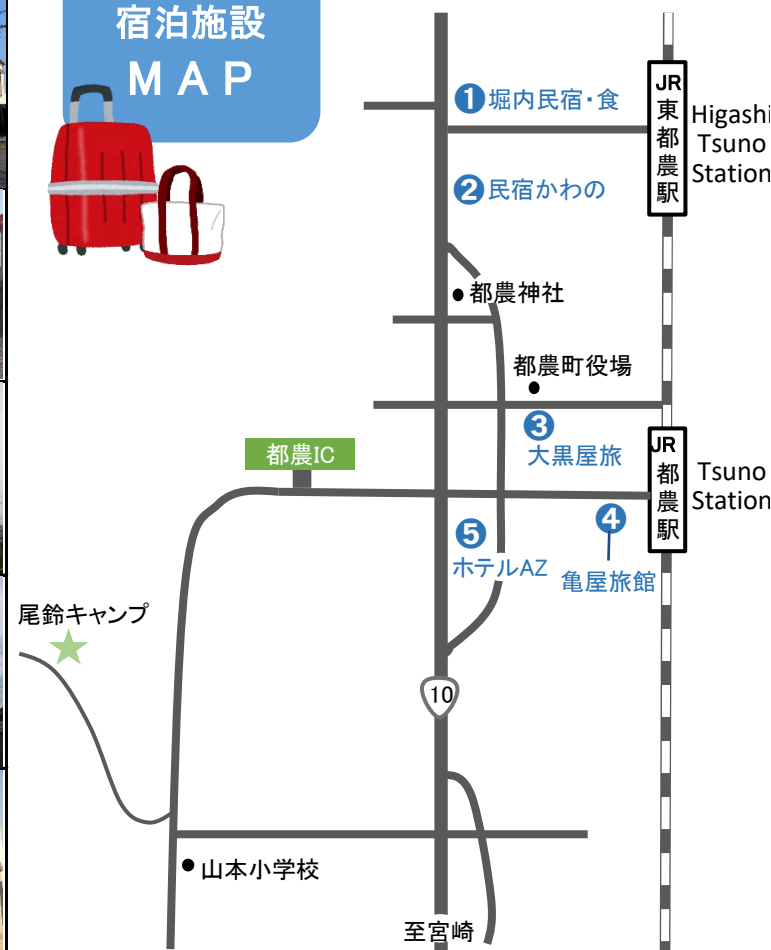

都農町宿泊案内

Accommodation guide

| 宿泊施設・電話 | 施設情報 | |
|---|---|---|
| MAP ① 堀内民宿 HORIUCHI ☎0983-25-0441 | 児湯郡都農町大字川北16995-4 都農駅から5.5km 国道10号線沿東都農駅近 1泊2食 ¥4,800 素泊り ¥2,800 朝食付き ¥3,500 |  |
| MAP ② 民宿かわの KAWANO ☎0983-25-1297 | 児湯郡都農町大字川北14792-7 都農駅から2.8km 国道10号線沿旧鬼の村近 素泊り ¥2,500 |  |
| MAP ③ 大黒屋旅館 DAIKOKUYA ☎0983-25-0223 | 児湯郡都農町大字川北4870-4 都農駅から1.1km 都農町役場より徒歩1分 朝食要相談 素泊り ¥3,700 |  |
| MAP ④ 亀屋旅館 KAMEYA ☎0983-25-0022 | 児湯郡都農町大字川北3638-5 都農駅から80m 都農駅から徒歩1分 素泊り ¥3,700~ 朝食付き ¥4,400~ 2食付 ¥6,000~ https://kameya-ryokan.jimdo.com/ |  |
| MAP ⑤ ホテルA Z HOTEL AZ ☎0983-25-3301 | 児湯郡都農町大字川北5940 都農駅から1.5km 国道10号線沿豆の樹だんご隣 朝食付き ¥4,860~ http://www.az-hotel.com/tsuno/ |  |

宿泊施設MAP

交通案内 Traffic guide

| 種類 | 会社名 | 支店・営業所 | 電話番号 |
|---------------------|-------------|--------|--------------|
| タクシー TAXI | あい交通 | 都農店 | 0983-25-1181 |
| | 三和交通 | 都農店 | 0983-25-1201 |
| レンタカー CAR RENTAL | トヨタレンタリース宮崎 | 日向営業所 | 0982-54-0100 |
| | マツダレンタカー | 日向店 | 0120-45-6568 |
| | トヨタレンタリース高鍋 | 高鍋店 | 0983-22-0100 |